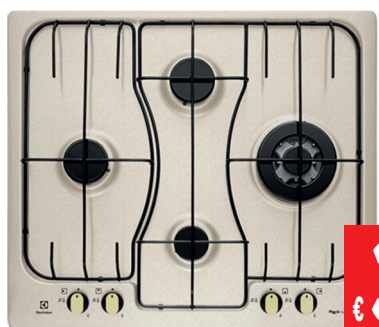

## BOSCH

PIANO  
COTTURA  
GAS  
PGP6B5B85  
• ACCIAIO INOX  
• 4 FUOCHI  
• GRIGLIE SMALTATE

€ 139,90

## Electrolux

PIANO  
COTTURA  
GAS  
RGG6243LON  
• SABBIA • 3 FUOCHI  
+ 1 RAPIDO  
• GRIGLIE SMALTATE  
• ACCENSIONE  
ELETTRONICA

€ 329,90